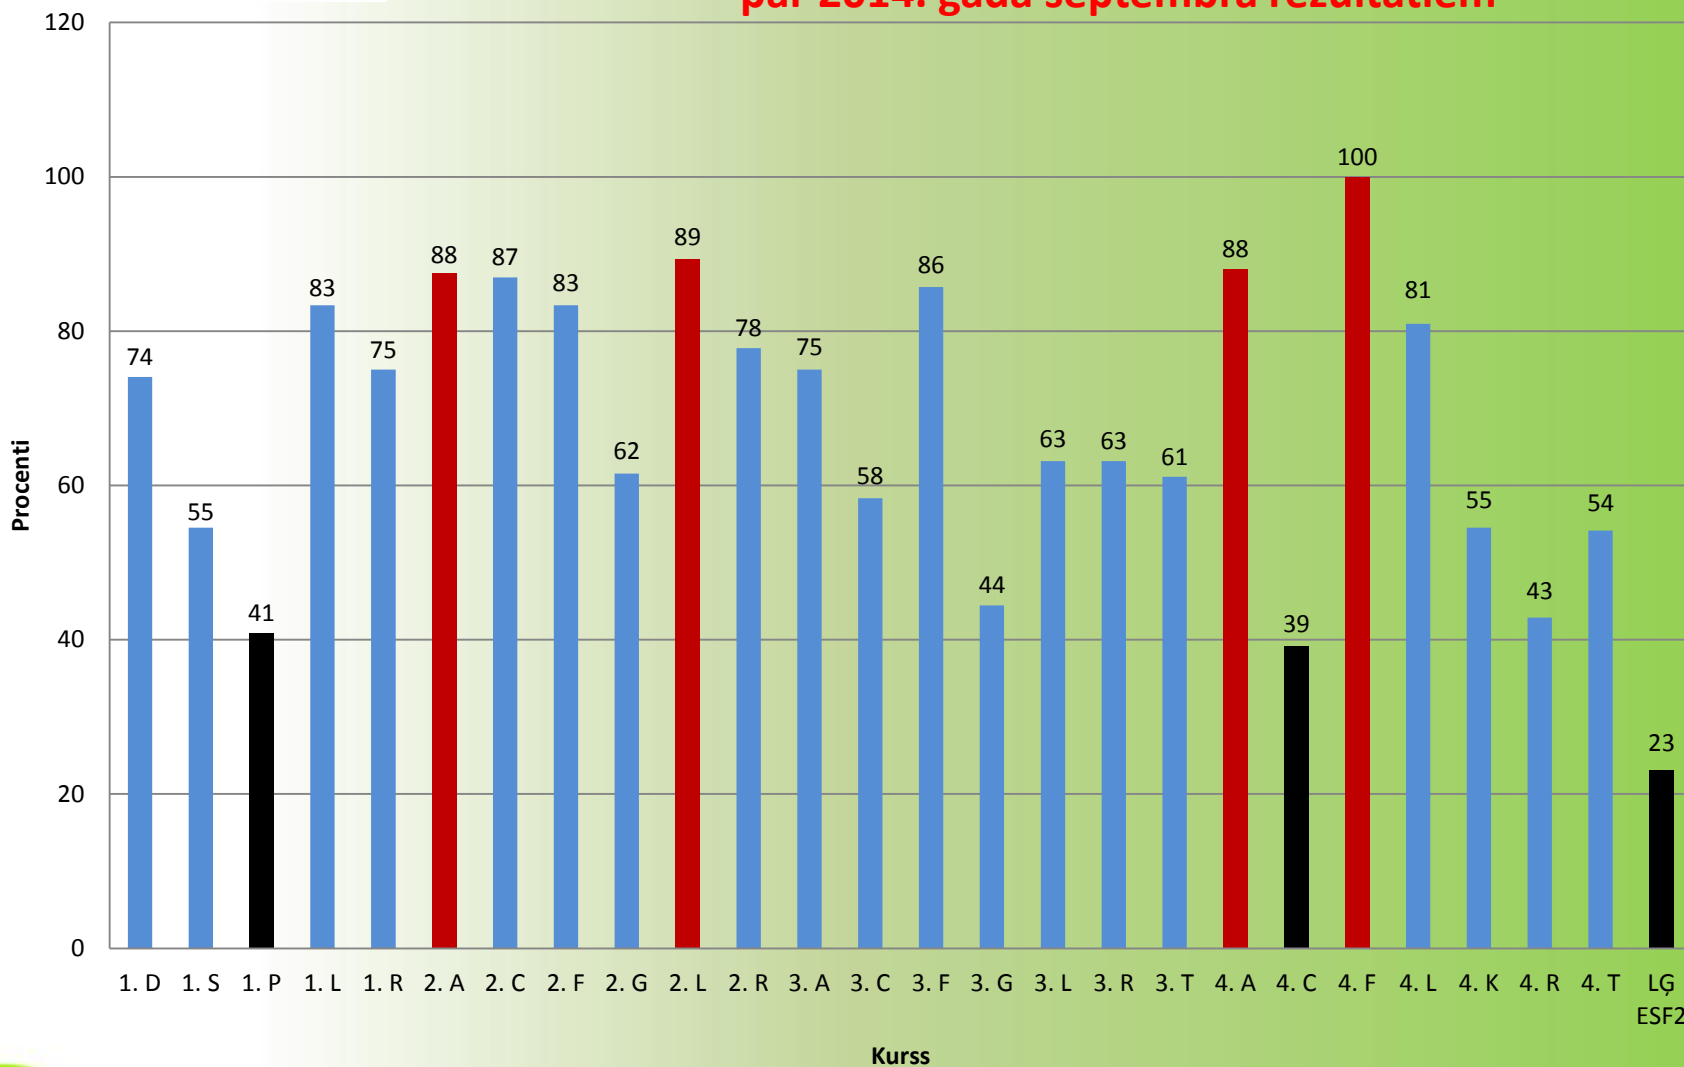

Rīgas Tirdzniecības profesionālā vidusskola

Piešķirtās Eiropas Sociālā fonda mērķstipendijas sadalījums

par 2014. gada septembra rezultātiem

IEGULDĪJUMS TAVĀ NĀKOTNĒ