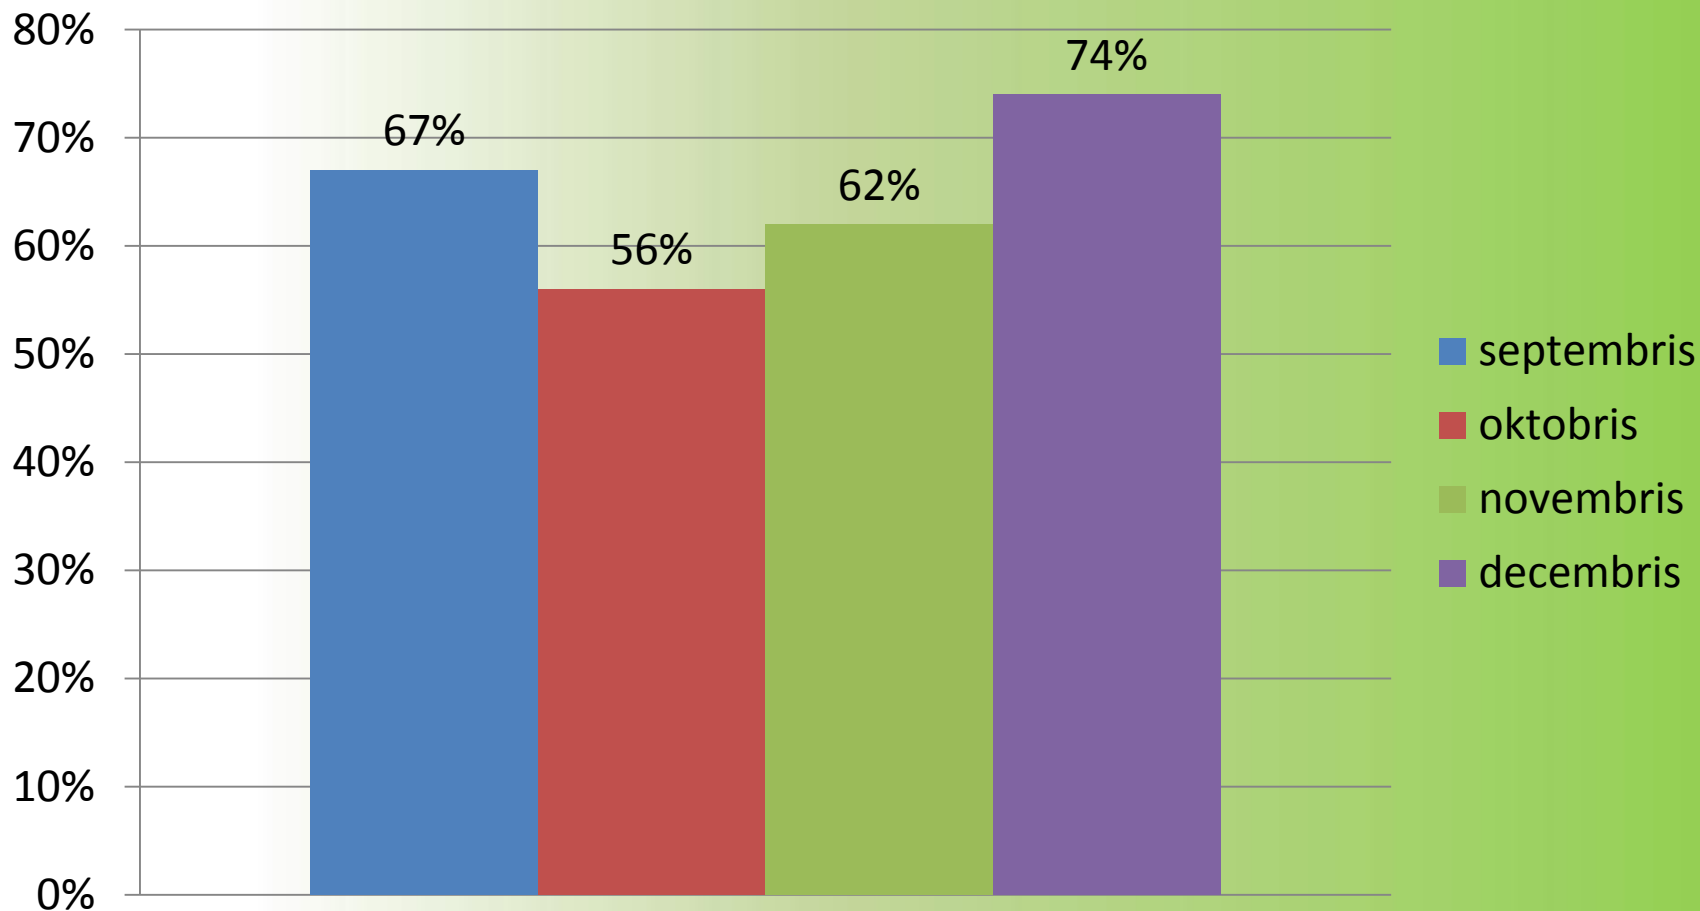

IEGULDĪJUMS TAVĀ NĀKOTNĒ

Mērķstipendiju statistika 2014./2015. mācību gada I semestrī

Izglītojamie, kuri saņēmuši stipendiju (%)

Rīgas Tirdzniecības profesionālā vidusskola

Piešķirtās Eiropas Sociālā fonda mērķstipendijas sadalījums

par 2014. gada septembra rezultātiem

IEGULDĪJUMS TAVĀ NĀKOTNĒ

Rīgas Tirdzniecības profesionālā vidusskola Piešķirtās Eiropas Sociālā fonda mērķstipendijas sadalījums par 2014. gada oktobra rezultātiem

IEGULDĪJUMS TAVĀ NĀKOTNĒ