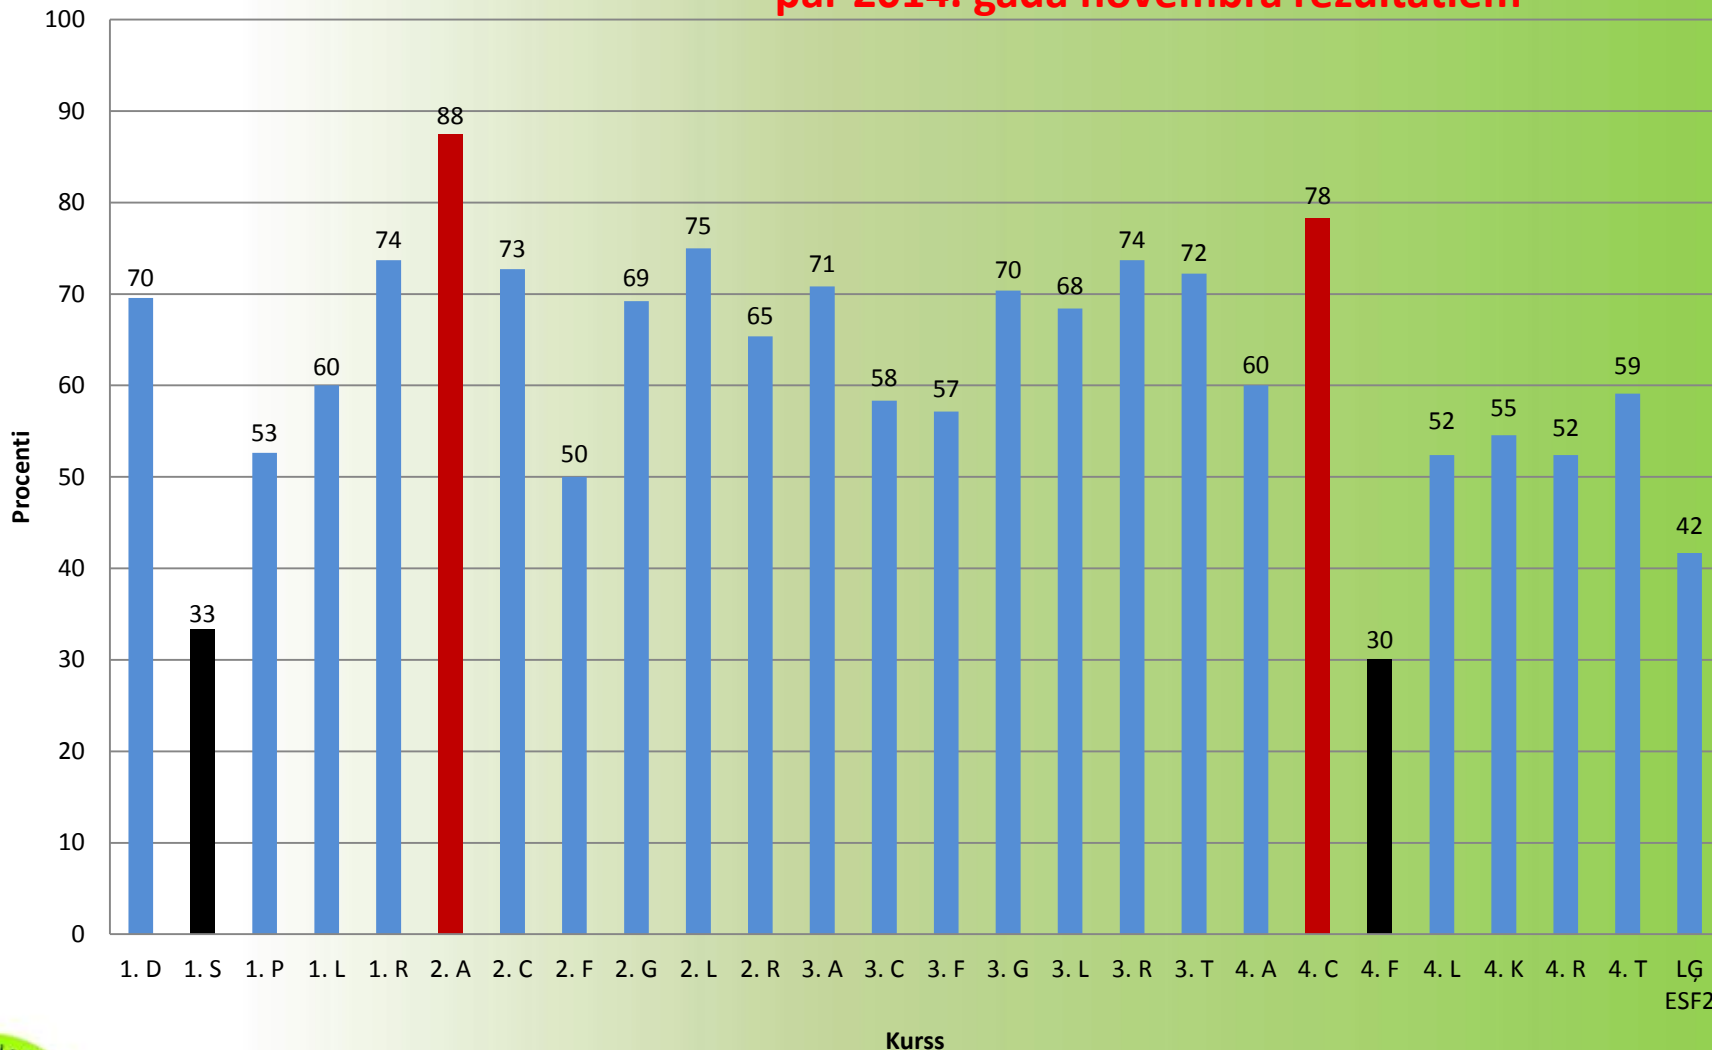

Rīgas Tirdzniecības profesionālā vidusskola

Piešķirtās Eiropas Sociālā fonda mērķstipendijas sadalījums

par 2014. gada novembra rezultātiem

IEGULDĪJUMS TAVĀ NĀKOTNĒ