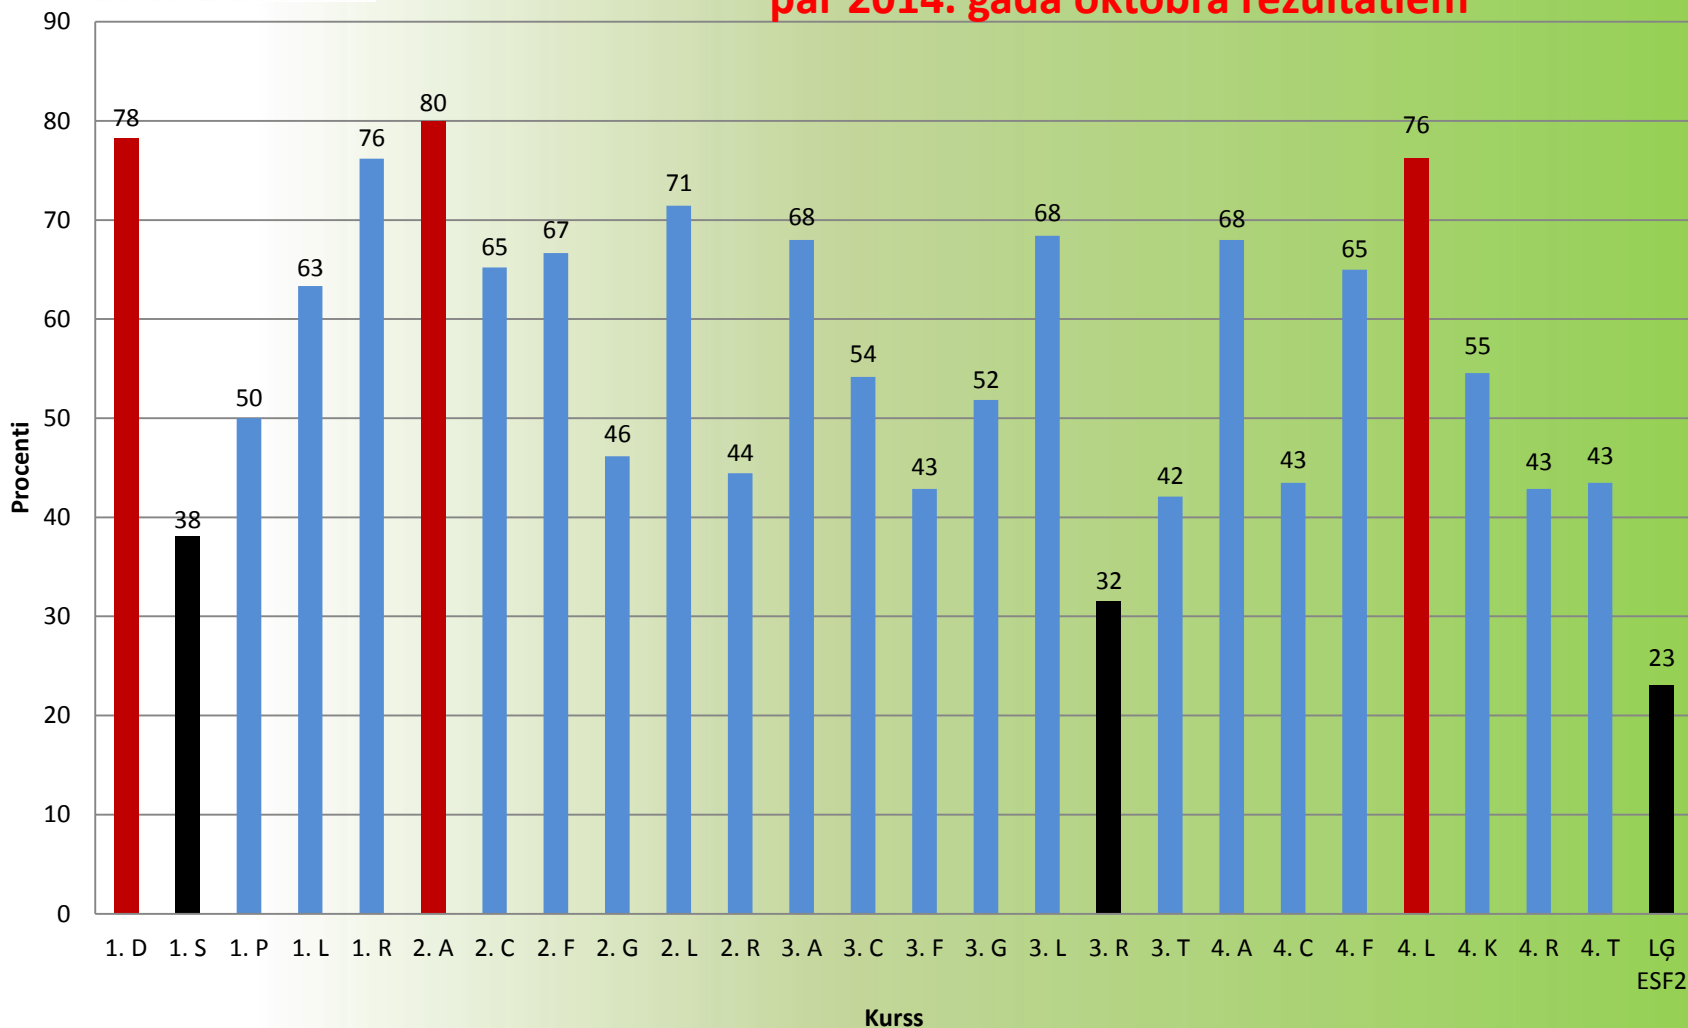

IEGULDĪJUMS TAVĀ NĀKOTNĒ

Mērķstipendiju statistika 2014./2015. mācību gada I semestrī

Izglītojamie, kuri saņēmuši stipendiju (%)

Rīgas Tirdzniecības profesionālā vidusskola

Piešķirtās Eiropas Sociālā fonda mērķstipendijas sadalījums

par 2014. gada septembra rezultātiem

IEGULDĪJUMS TAVĀ NĀKOTNĒ

Rīgas Tirdzniecības profesionālā vidusskola Piešķirtās Eiropas Sociālā fonda mērķstipendijas sadalījums par 2014. gada oktobra rezultātiem

IEGULDĪJUMS TAVĀ NĀKOTNĒ