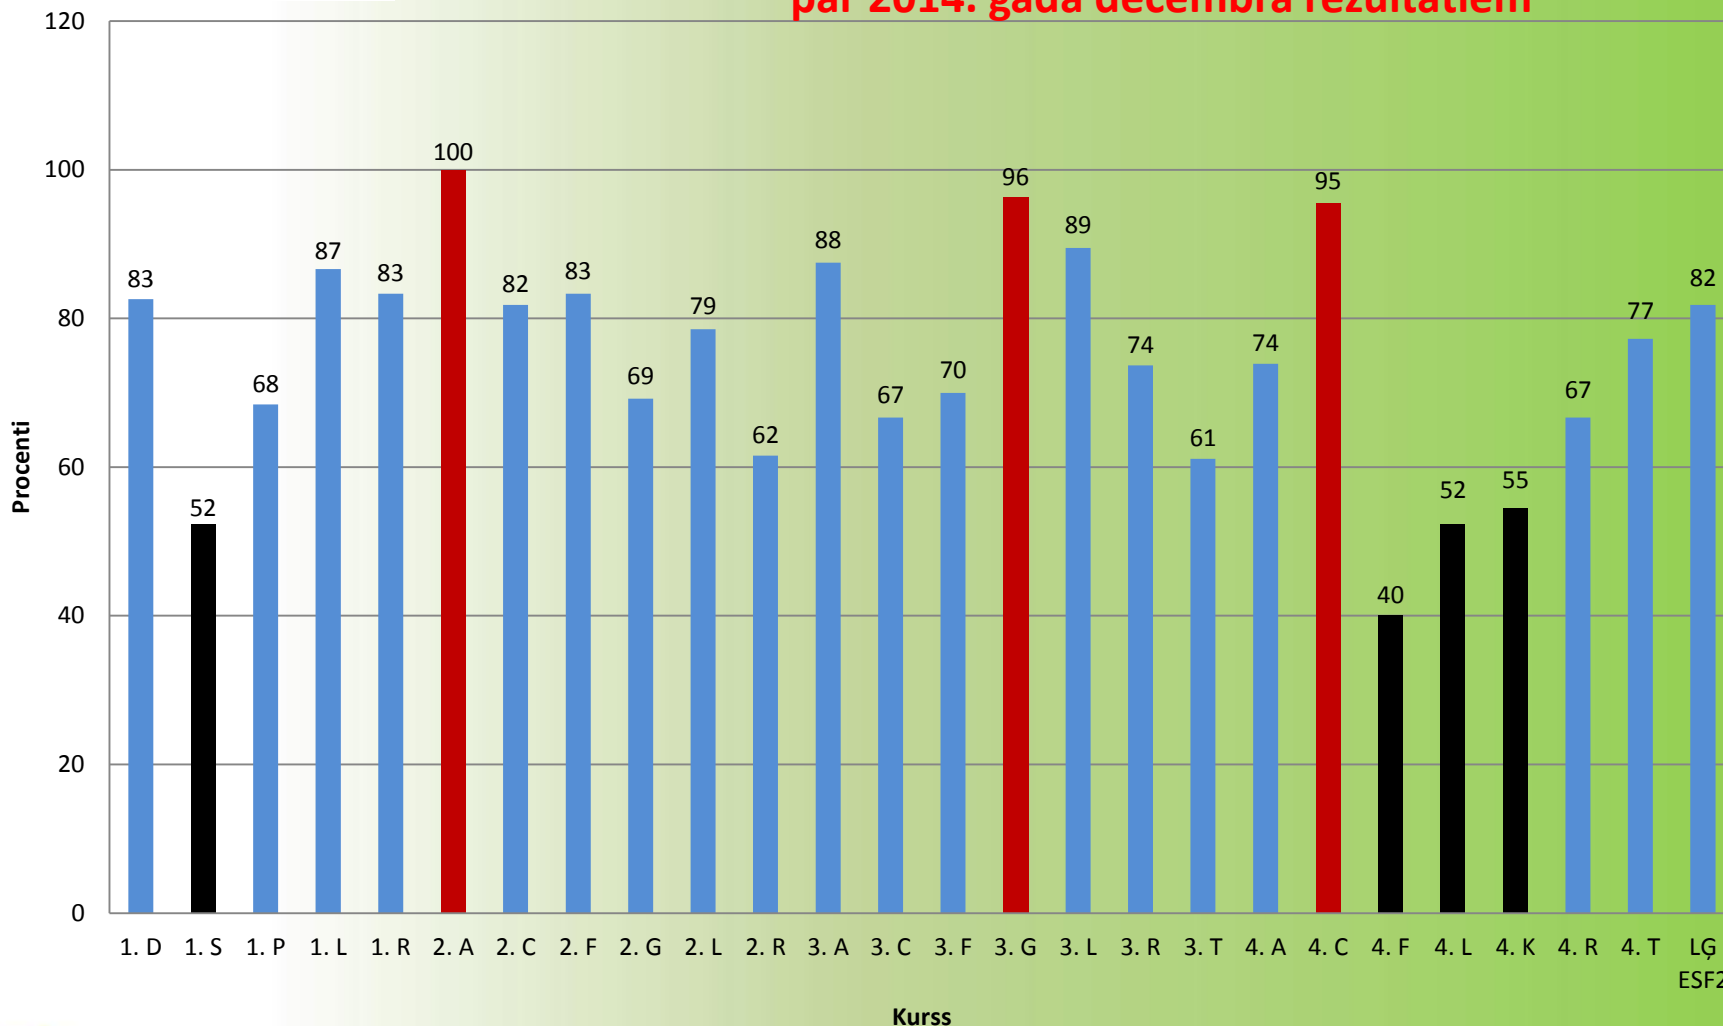

Rīgas Tirdzniecības profesionālā vidusskola

Piešķirtās Eiropas Sociālā fonda mērķstipendijas sadalījums

par 2014. gada novembra rezultātiem

IEGULDĪJUMS TAVĀ NĀKOTNĒ

IEGULDĪJUMS TAVĀ NĀKOTNĒ

Rīgas Tirdzniecības profesionālā vidusskola

Piešķirtās Eiropas Sociālā fonda mērķstipendijas sadalījums

par 2014. gada decembra rezultātiem

ESF2