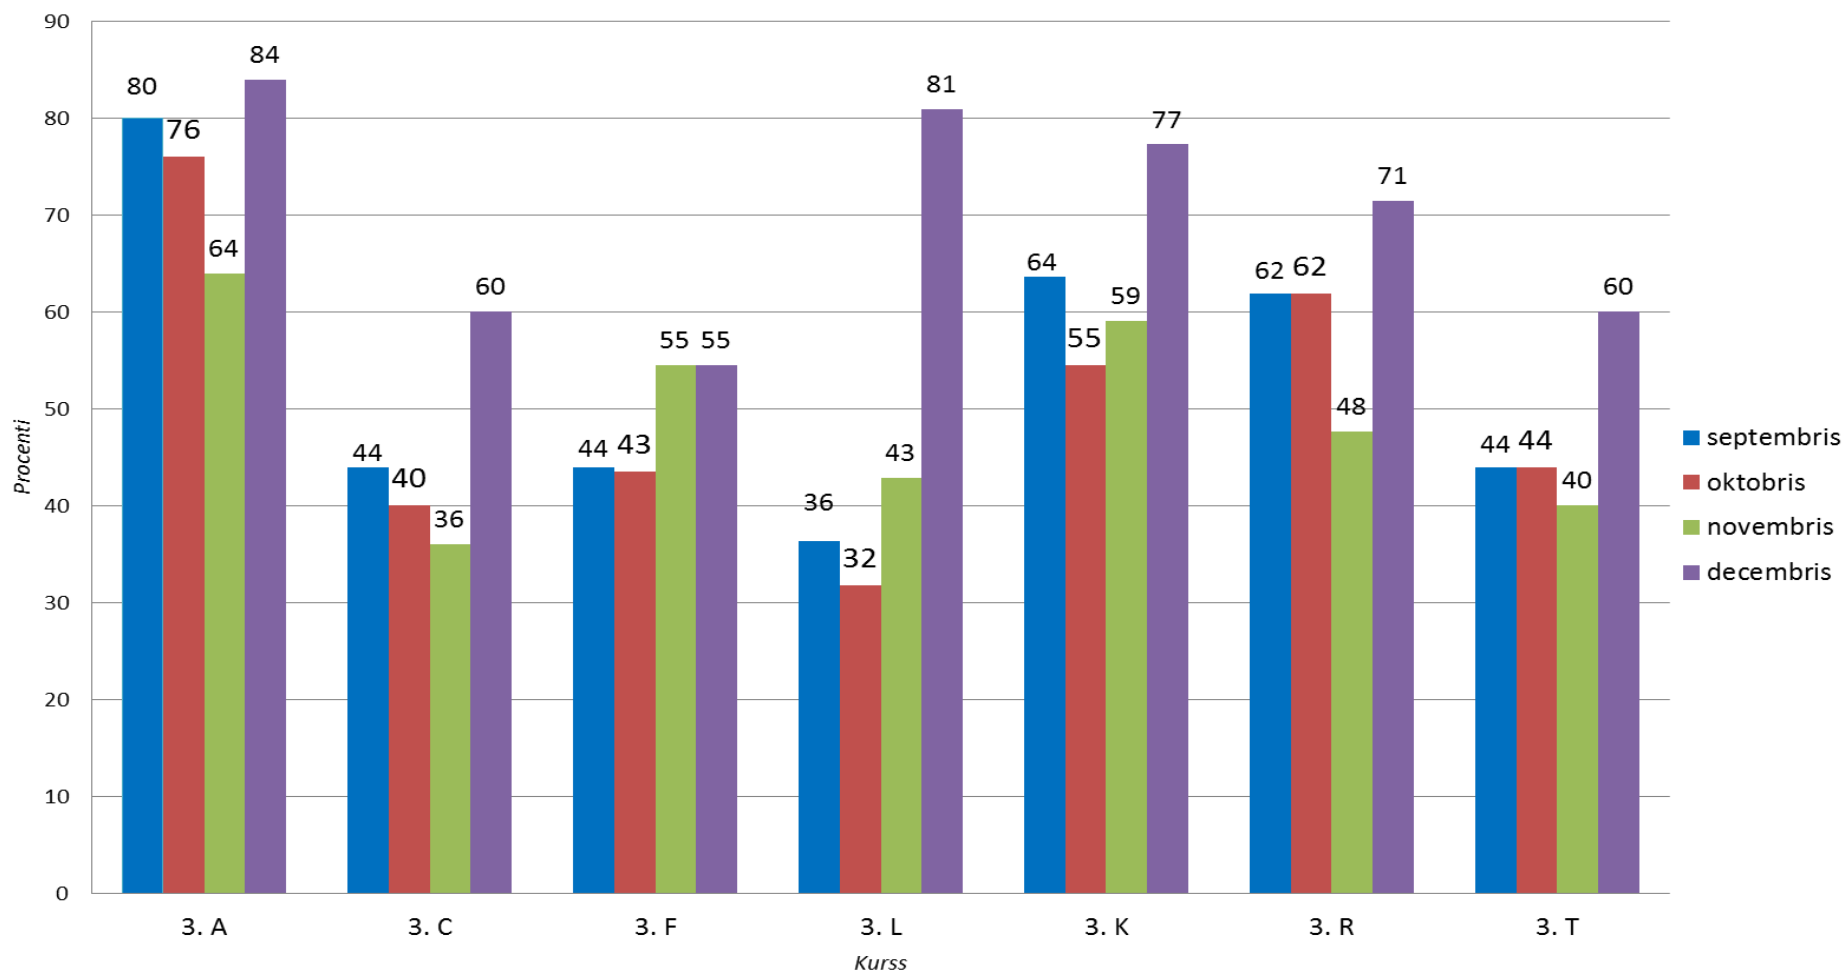

IEGULDĪJUMS TAVĀ NĀKOTNĒ

Rīgas Tirdzniecības profesionālās vidusskolas piešķirtās Eiropas Sociālā fonda mērķstipendijas sadalījums par 2013./2014. m.g. 1. semestra rezultātiem