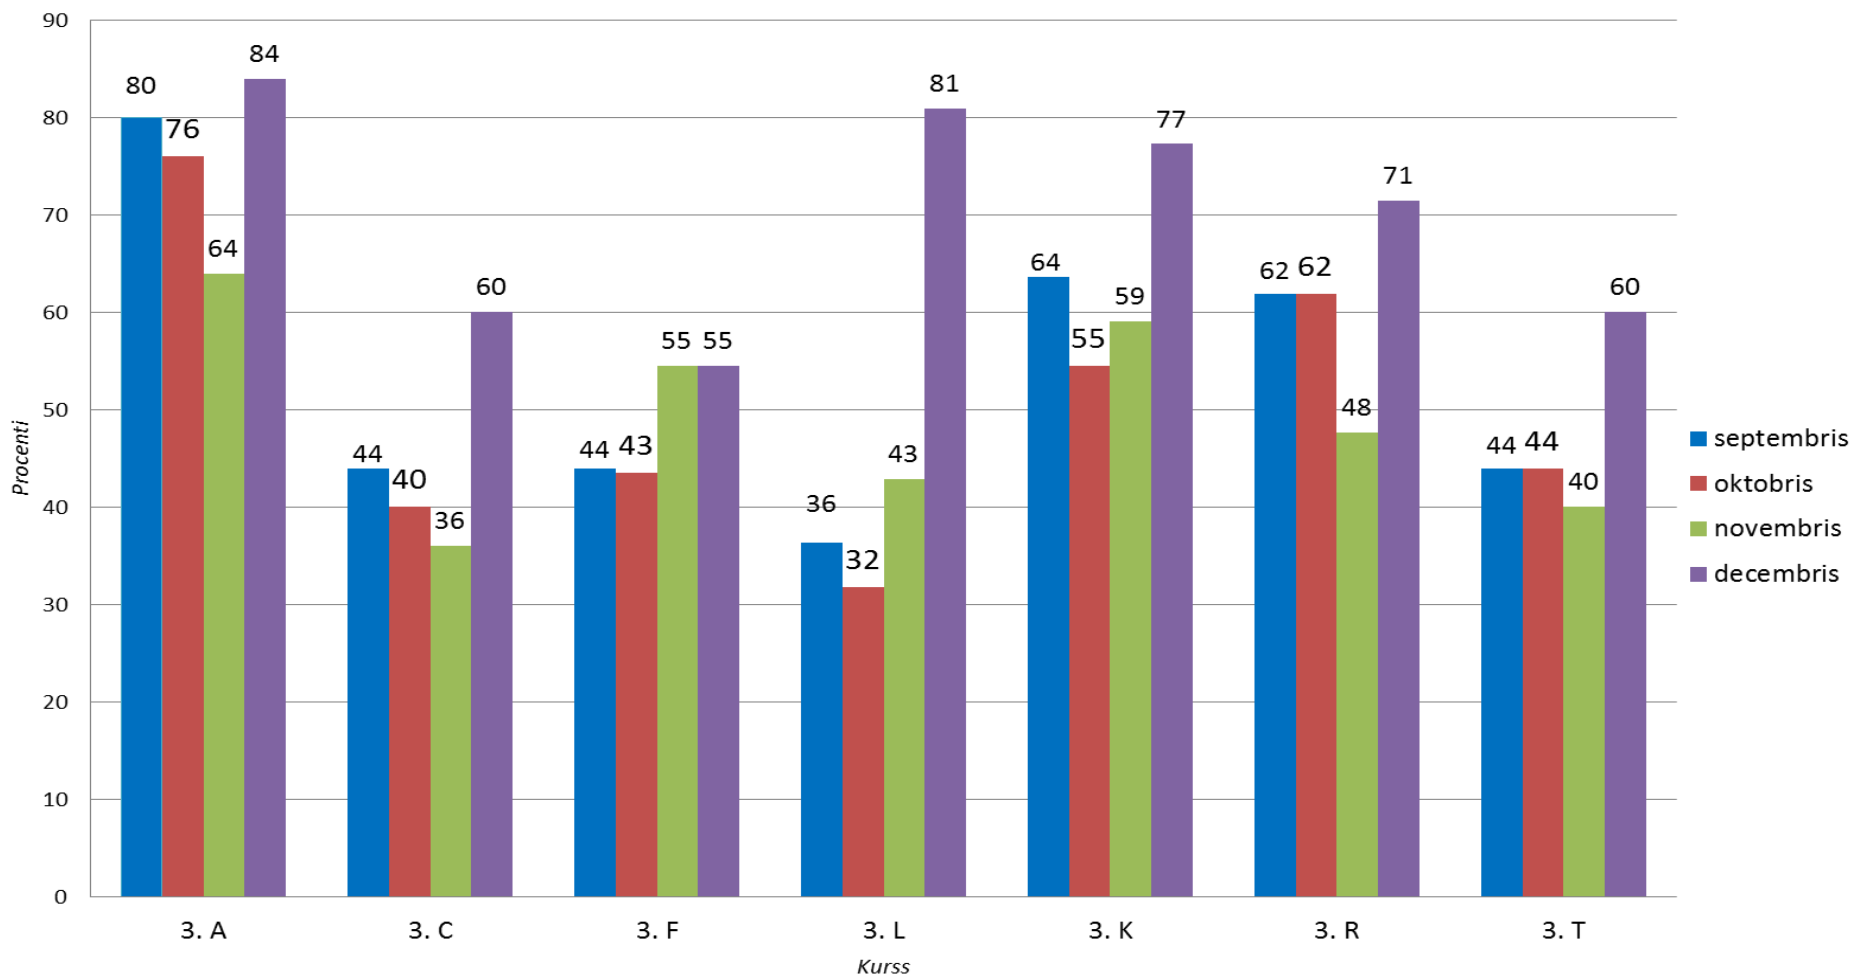

IEGULDĪJUMS TAVĀ NĀKOTNĒ

Rīgas Tirdzniecības profesionālās vidusskolas piešķirtās Eiropas Sociālā fonda mērķstipendijas sadalījums par 2013./2014. m.g. 1. semestra rezultātiem