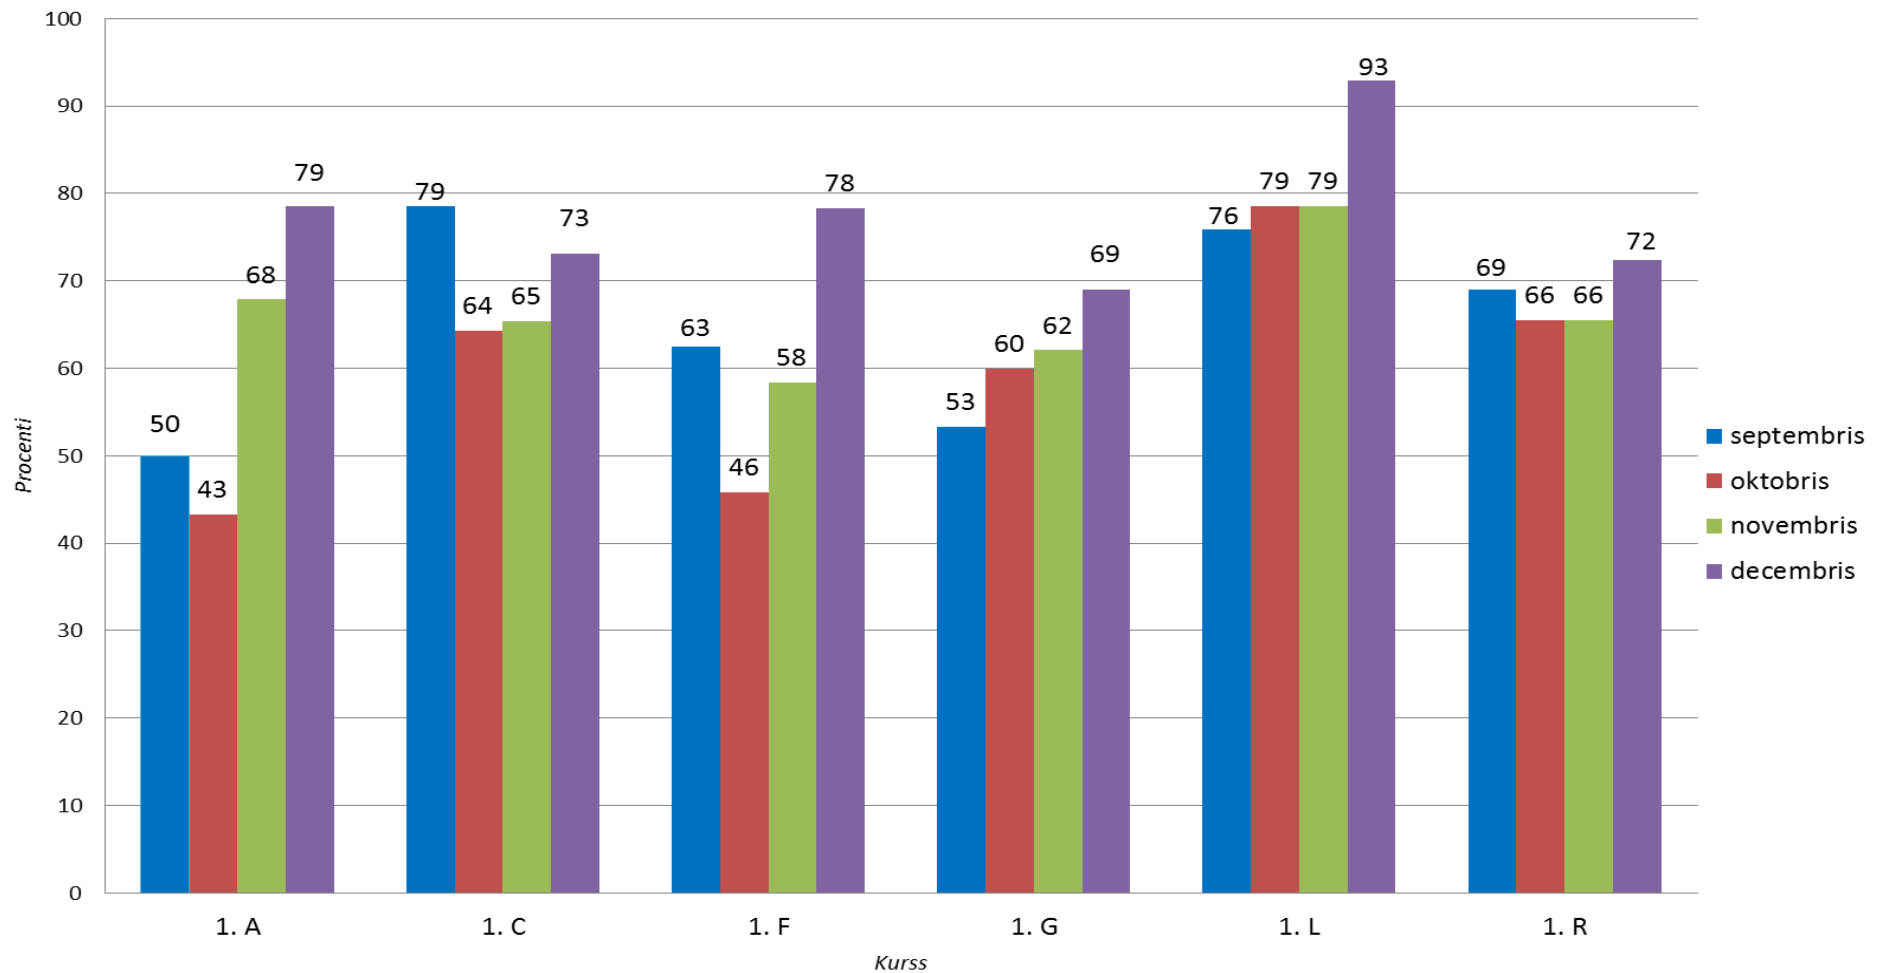

Rīgas Tirdzniecības profesionālā vidusskola  
piešķirtās Eiropas Sociālā fonda mērķstipendijas sadalījums  
par 2013./2014. m.g. 1. semestra rezultātiem

IEGULDĪJUMS TAVĀ NĀKOTNĒ